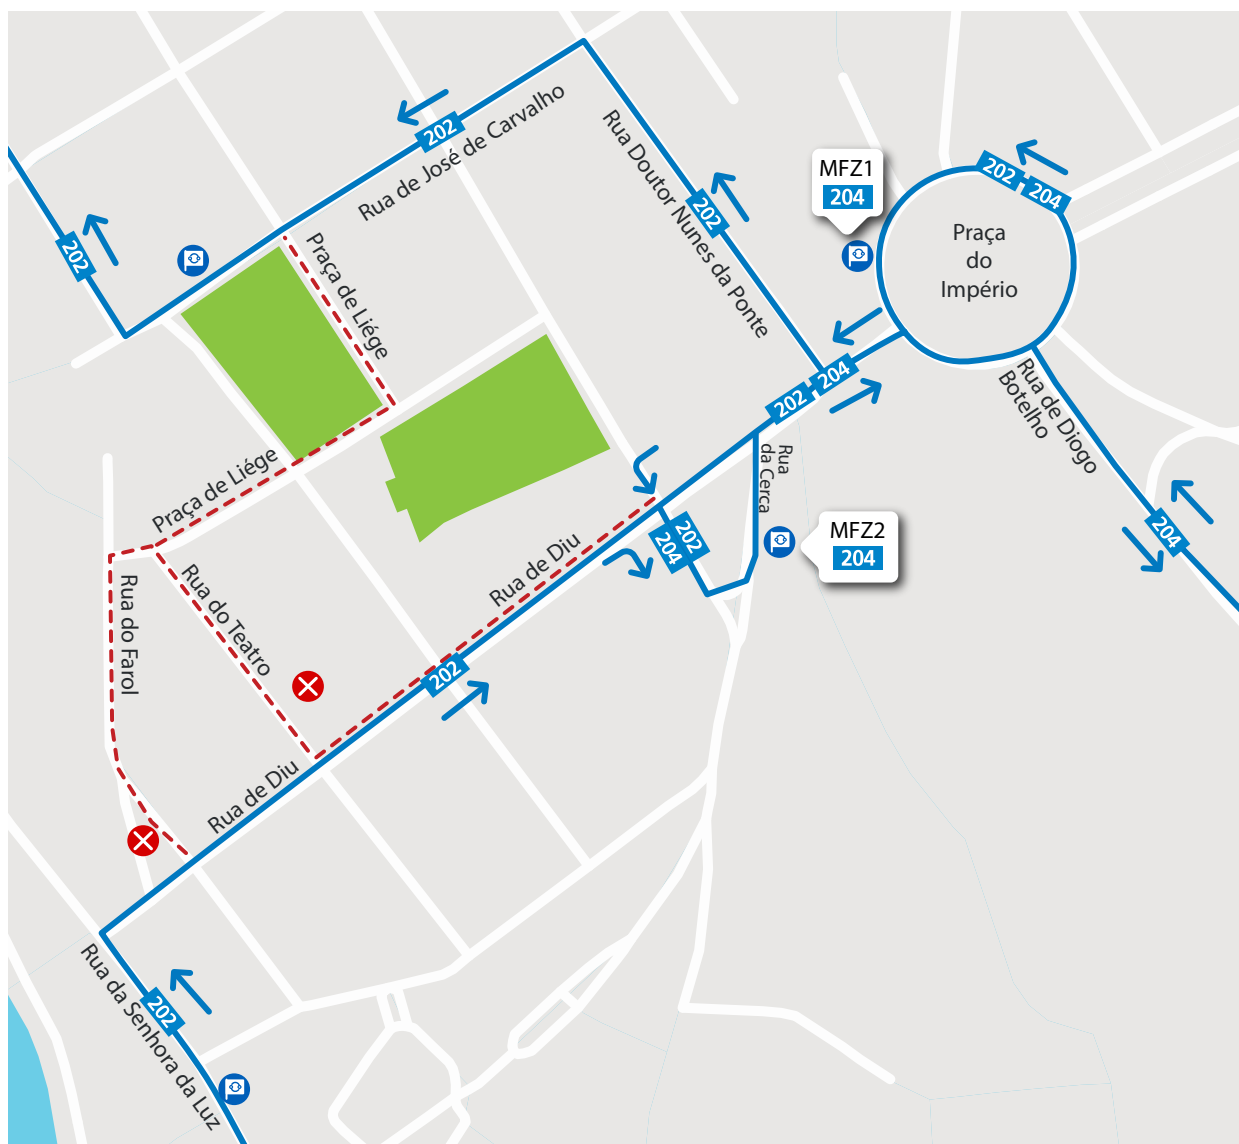

LINHAS 202 204

Validade: No dia 28 de junho, entre as 8h00 e as 20h00, logo que a sinalização o indique.

Motivo: Realização de obras na Rua do Teatro (Porto).

Mod 221_E_08_GCFIL_274.26 25 de junho de 2026